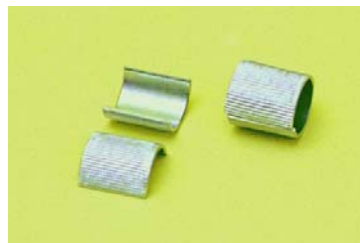

RISERS - TORRETAS - RISER - RISER