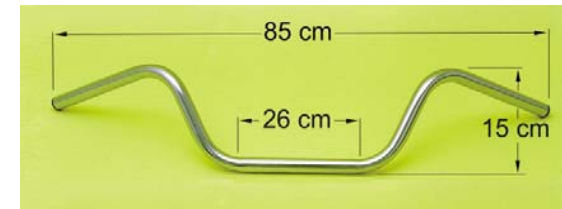

HANDLEBARS - MANILLARES - GUIDON - MANUBRI